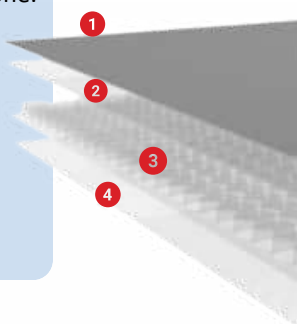

Scheda Tecnica

Copri Pallet Metallizzato + Pluriball Singolo

DESCRIZIONE DEL PRODOTTO:

I **Copri Pallet Metallizzati + Pluriball singolo** rappresentano la soluzione più economica per ridurre le escursioni termiche e mantenere la catena del freddo nelle spedizioni aeree e LTL.

Il nuovo **materiale VMPET in alluminio monoplastico** offre la massima protezione contro il calore radiante. Lo strato di VMPET è laminato a uno strato di bolla d'aria in PE, garantendo l'isolamento necessario per proteggere il carico da variazioni di temperatura, sia calde che fredde. Queste coperture sono **ideali anche per spedizioni miste, vettori LTL e spedizionieri aerei**. Quando i singoli pallet necessitano di protezione termica, queste coperture rappresentano la soluzione monouso perfetta.

STRUTTURA DELLA COPERTURA PALLET:

1. Film PE
2. Strato a bolle in PE
3. Film PE
4. Alluminio vaporizzato

SPECIFICHE TECNICHE:

Parametro	Valore	Metodo di Test
Riflettanza solare	99%	ASTM C1371
Emissività	0.02	ASTM E1980
Resistenza termica (R-value)	R 1.3 hrft ² °F/Btu	ASTM C518
Etichettatura ambientale	C/LDPE 90 – Plastic Recycling	—