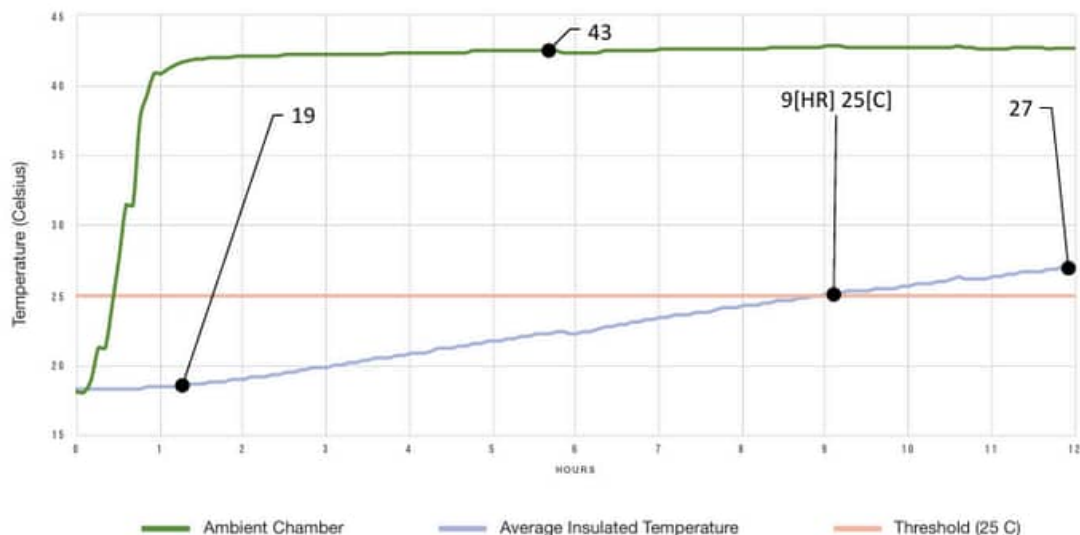

Scheda Tecnica

Copri Pallet Metallizzato + Pluriball Singolo

◆◆ PROFILO ESTIVO:

◆◆ PROFILO INVERNALE: