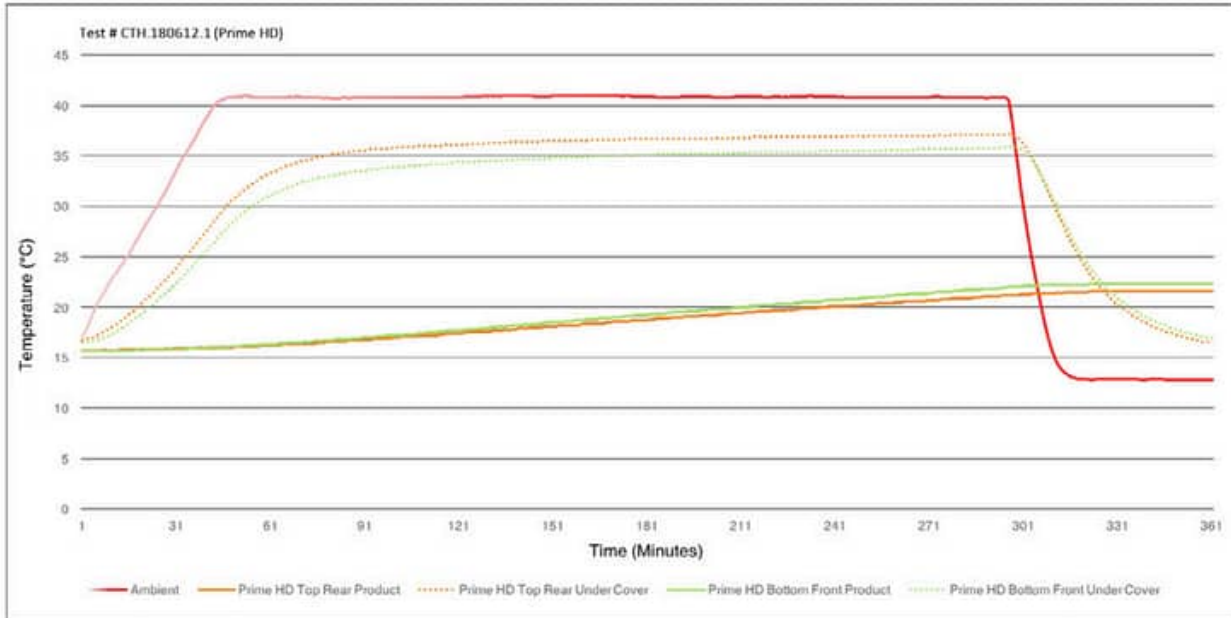

Scheda Tecnica

Copripallet Prime HD

◆ PROFILO ESTIVO:

◆ PROFILO INVERNALE: