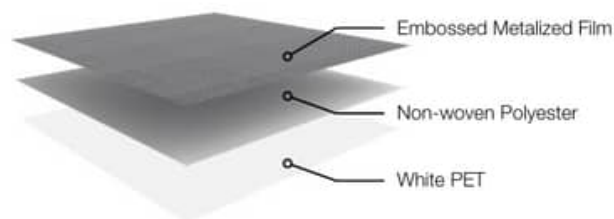

◆ PRESTAZIONI IN EVIDENZA:

- **Solar Reflectance:** 84% (ASTM E1980)
- **Emittance:** 0.55 (ASTM C 13171)

Performance values are indicative and dependent on ambient conditions, exposure duration, airflow, and pallet configuration.